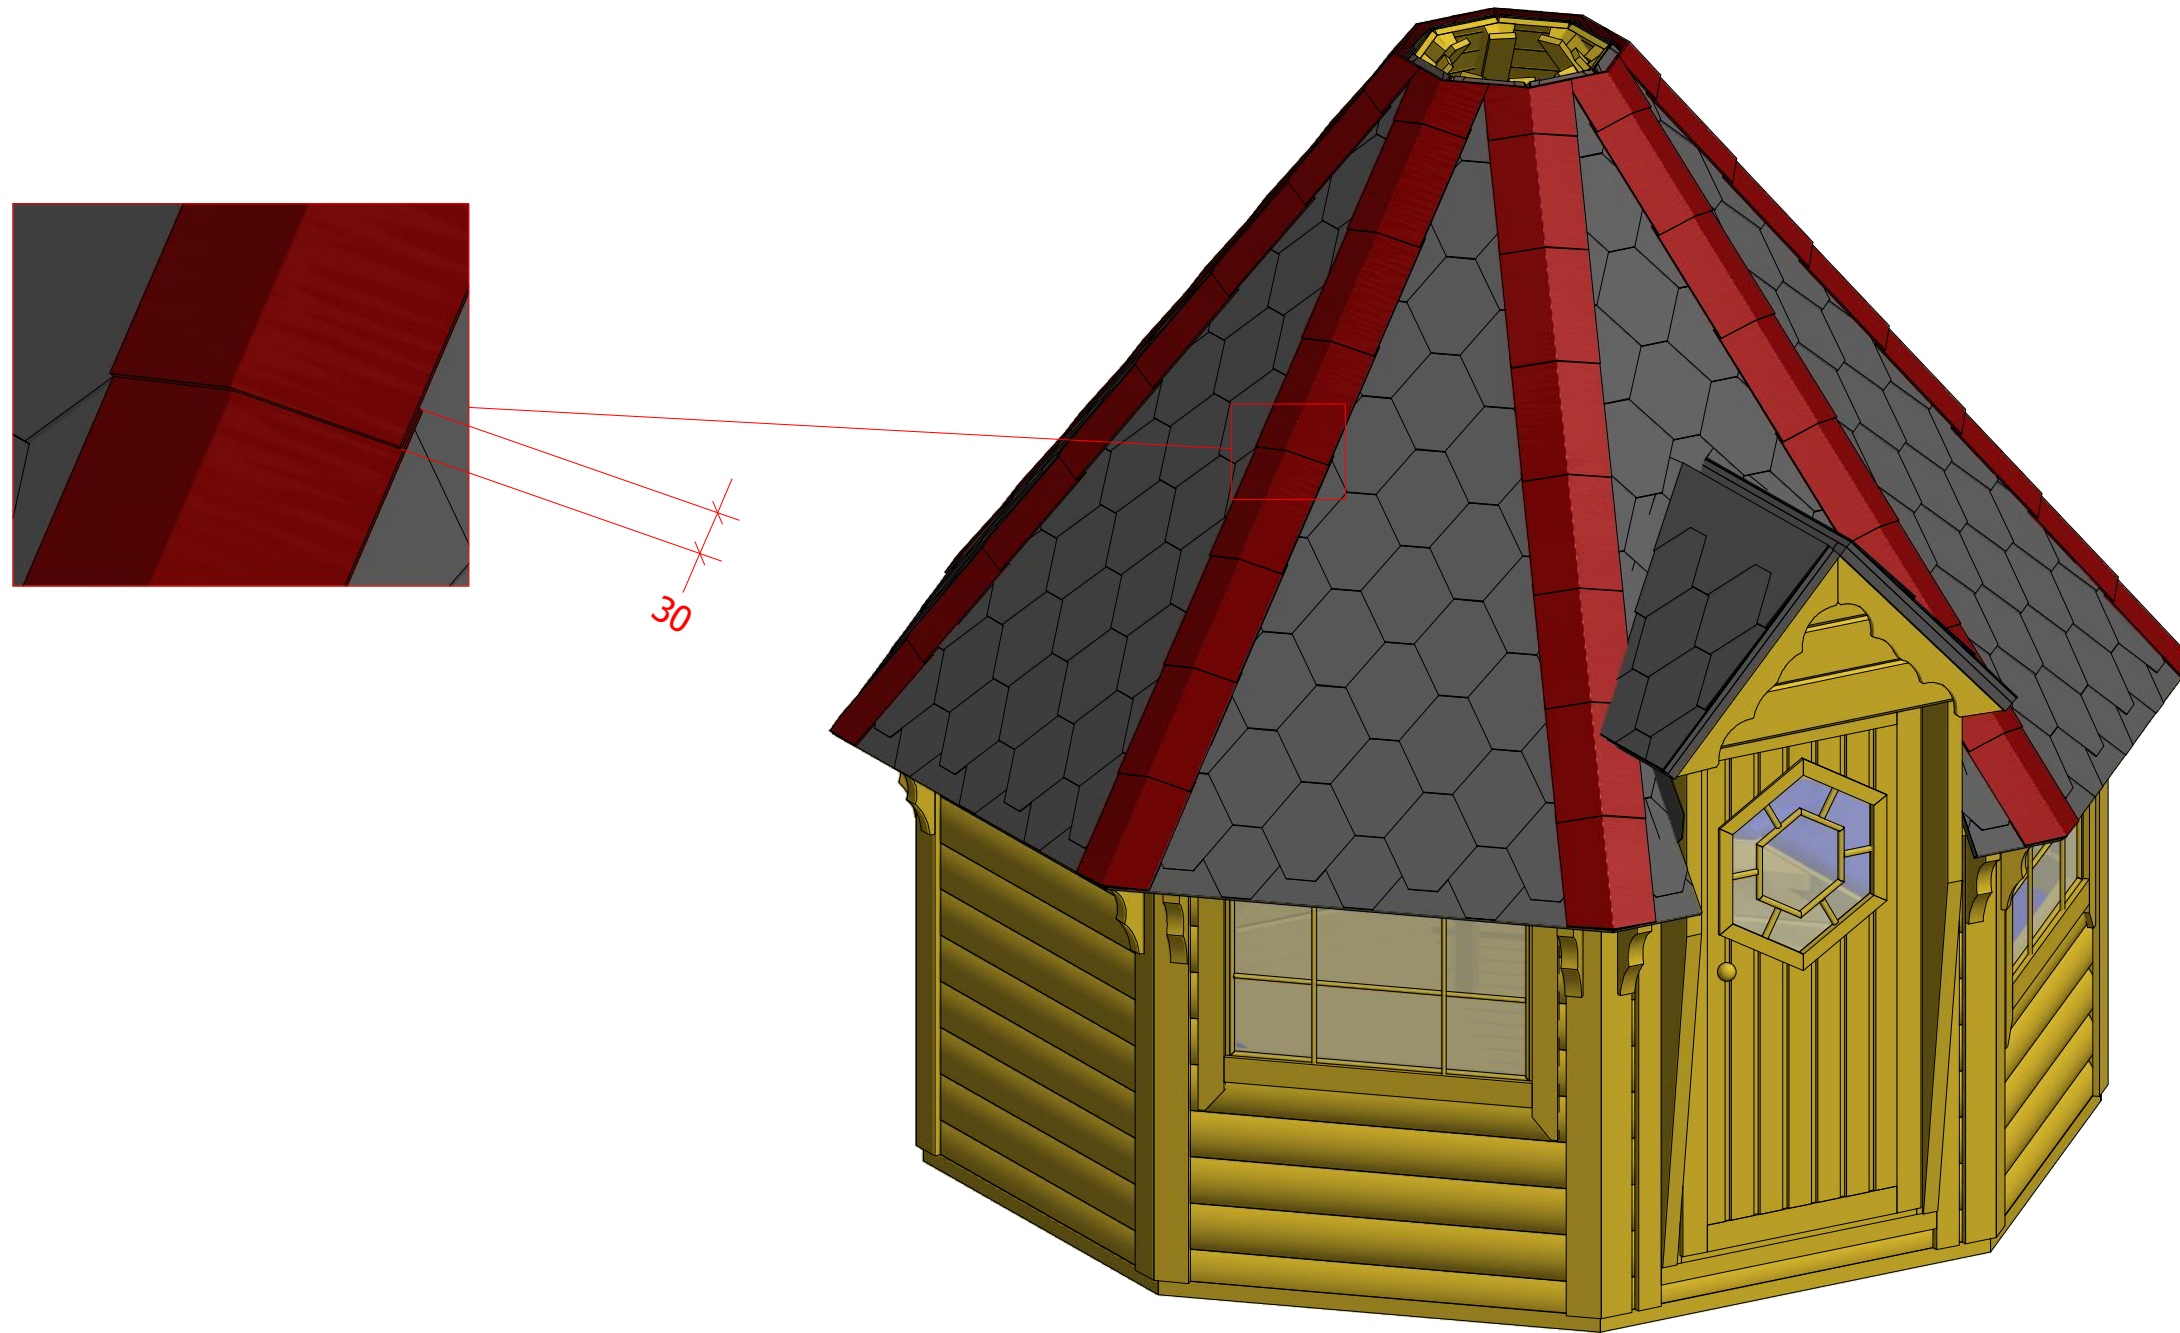

Grill cabin 6.9 m²

Screws

1	V1	2.5x25