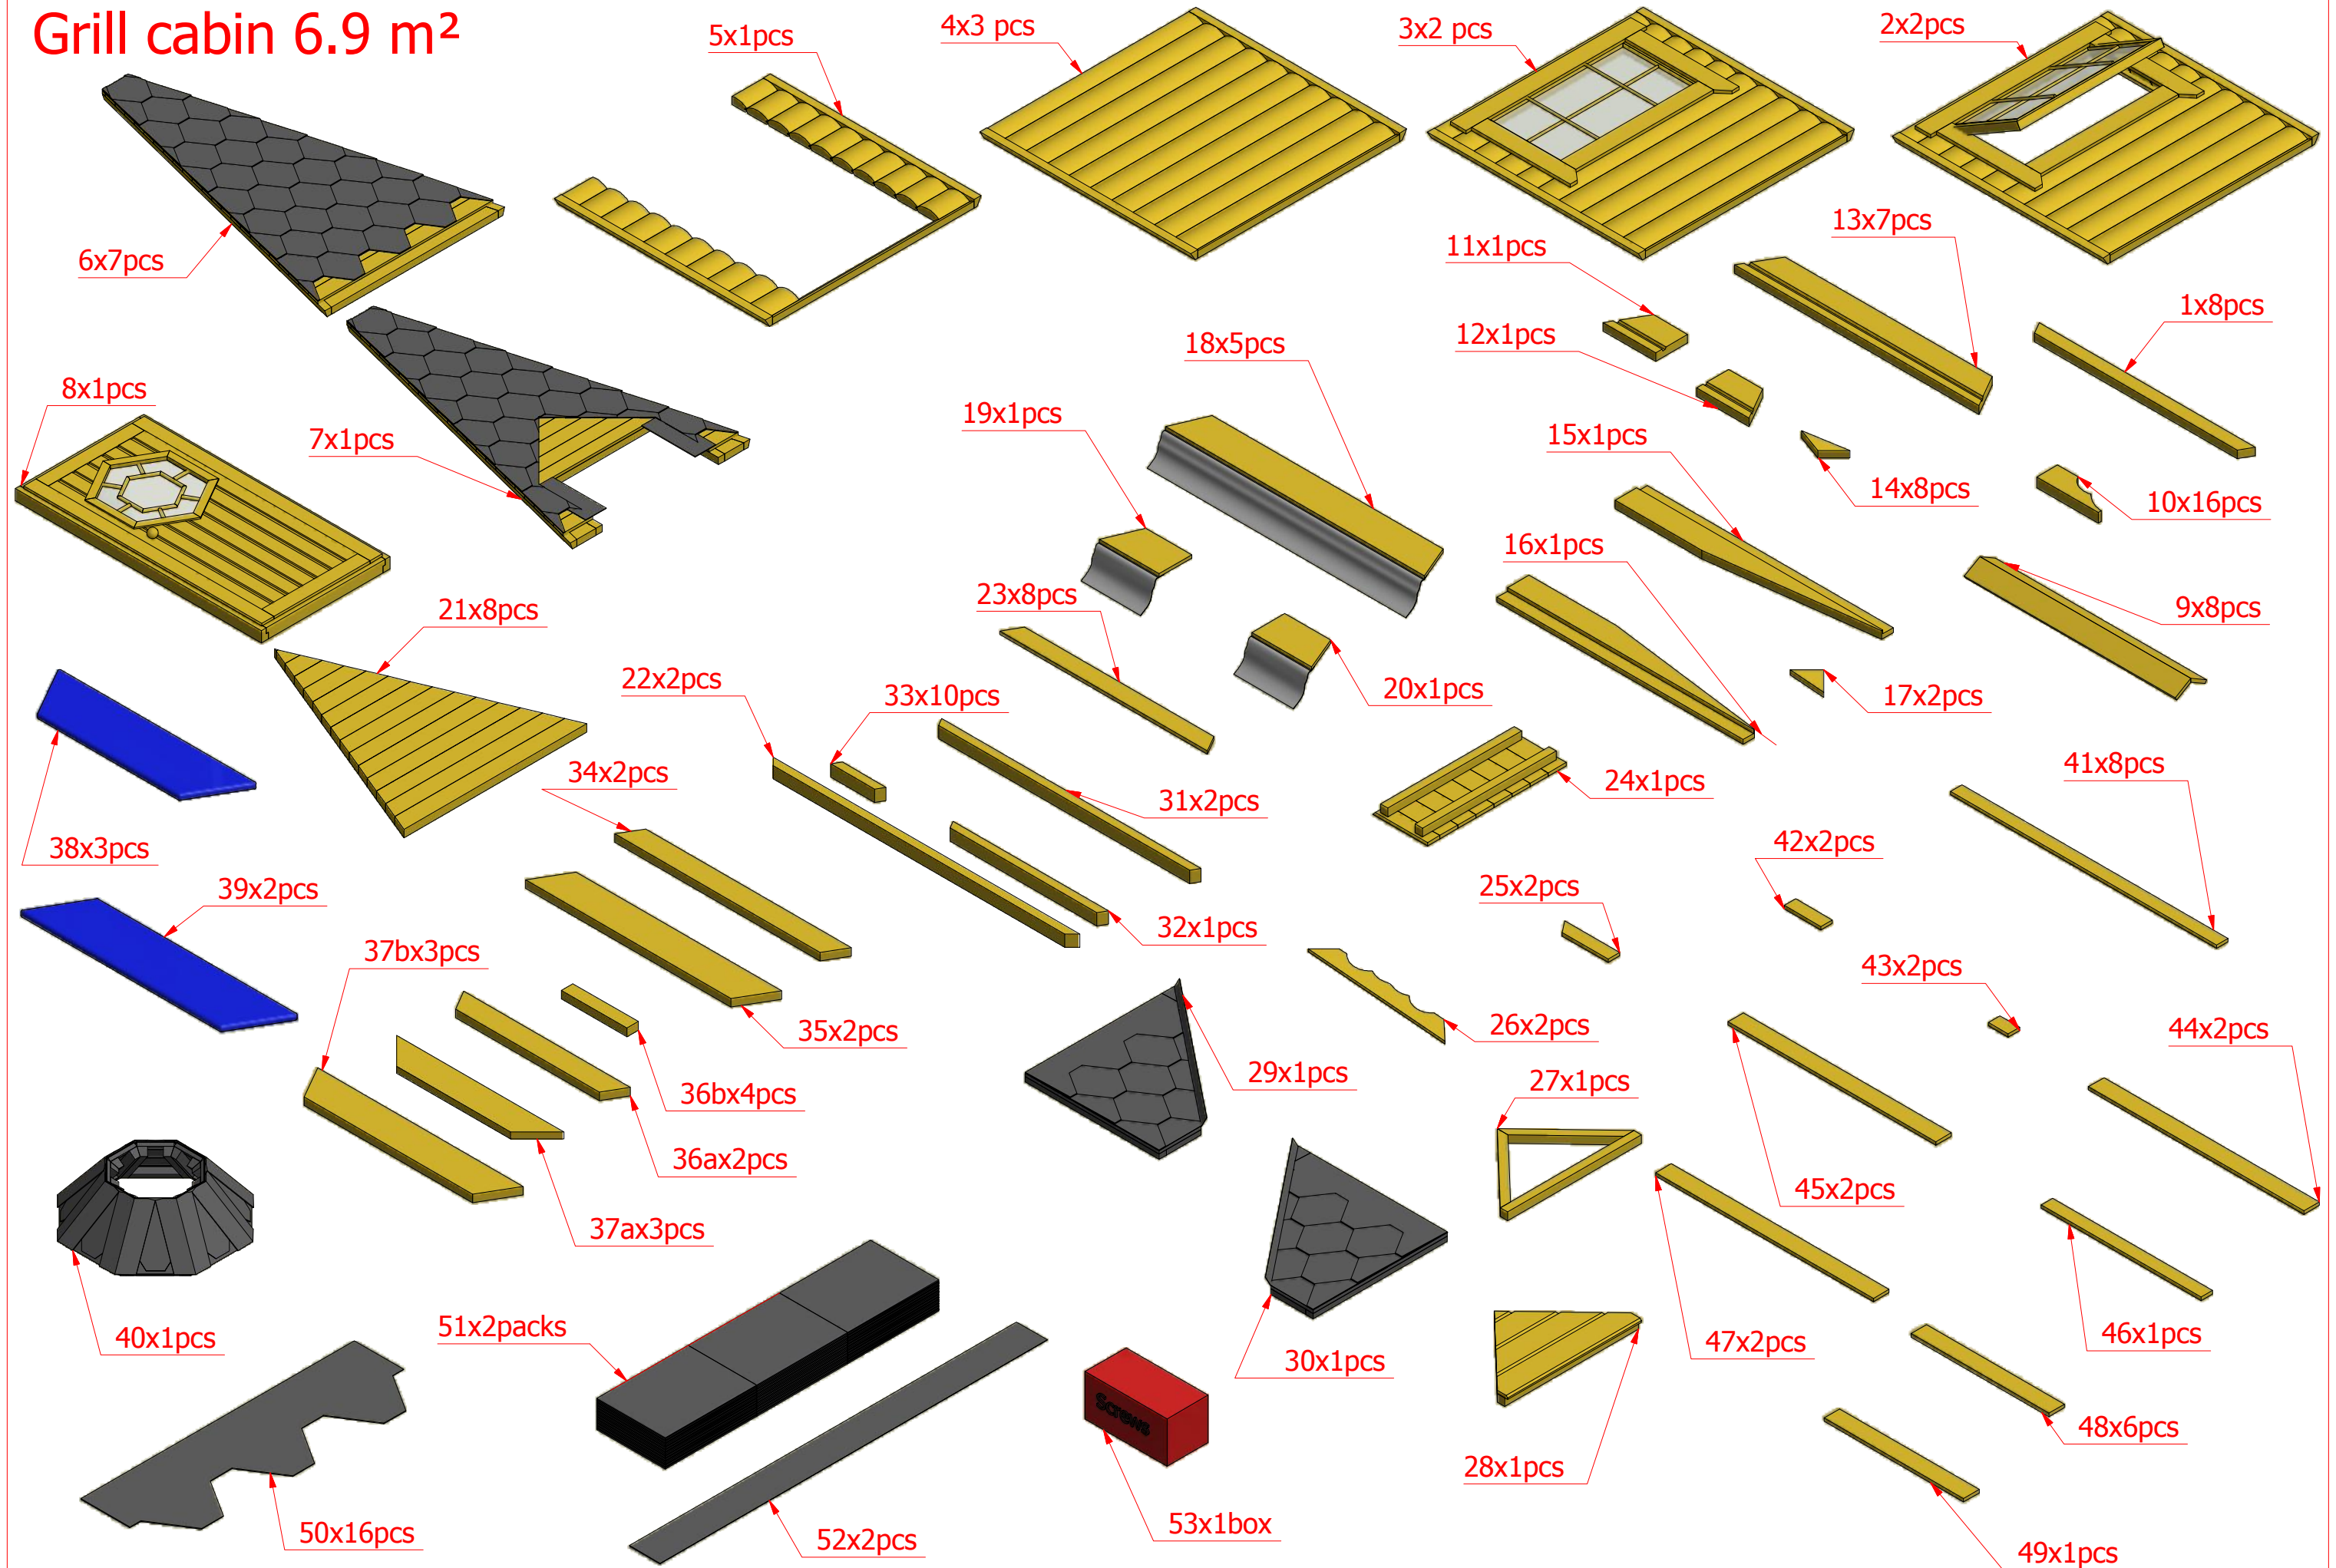

Grill cabin 6.9 m²